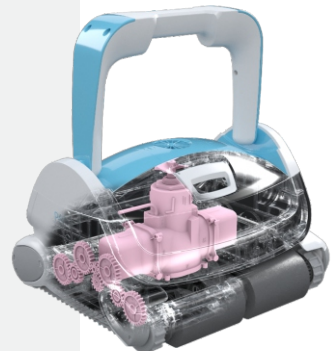

Yakın vakumlu yüzey, daha güçlü emiş gücü için vardır. Emiş, alınacak partikül türünü verimli bir şekilde yakalamak için ayarlanabilir.

İçindeki hassasiyet!

Piyasadaki en iyi filtreleme performansları arasında

BWT robotik havuz temizleyicileri, diğerlerinden dört kat daha iyi temizleyen özel bir dört boyutlu filtre olan **4D Filtre** ile donatılmıştır.

4D Filtre teknolojisi, en küçük parçacıkları yakalayan mikro döngülere sahip bir filtre dokusundan yararlanır. Bu, BWT'nin piyasadaki en iyi filtreleme performanslarından birini garanti edebileceği anlamına gelir.

4D Filtre!

Havuzunuz için ideal

BWT havuz robotları, PVC kauçuk fırçaları ile, her türlü yüzeyde kolayca gezinerek yüksek hassasiyetle temizlik gerçekleştirirler.

İçindeki PVC!

Basit ve pratik

BWT havuz robotlarının kullanımı kolaydır. Tıpkı çamaşır makineniz veya bulaşık makineniz gibi. Sadece kirli veya çok kirli seçiminiz yapıp çalıştırıyorsunuz ve keyfinize bakıyorsunuz.

İçindeki sadelik!

Hızlı temizlik

BWT robotları hızlı hareket eder ve hızlı temizler. Özel ve Akıllı navigasyon sistemine sahiptirler. Bir jiroskop ve bir algoritmadan oluşan navigasyon sistemi, engelleri tarar ve algılar; ardından temizleme yolunu hesaplar.

Temizleme döngüleri daha kısadır ve temizlenecek tüm yüzey kaplanır. Havuz zemini, minimum geçiş sayısı ve rekor sürede mükemmel bir şekilde temizlenir.

Akıllı Navigasyon!