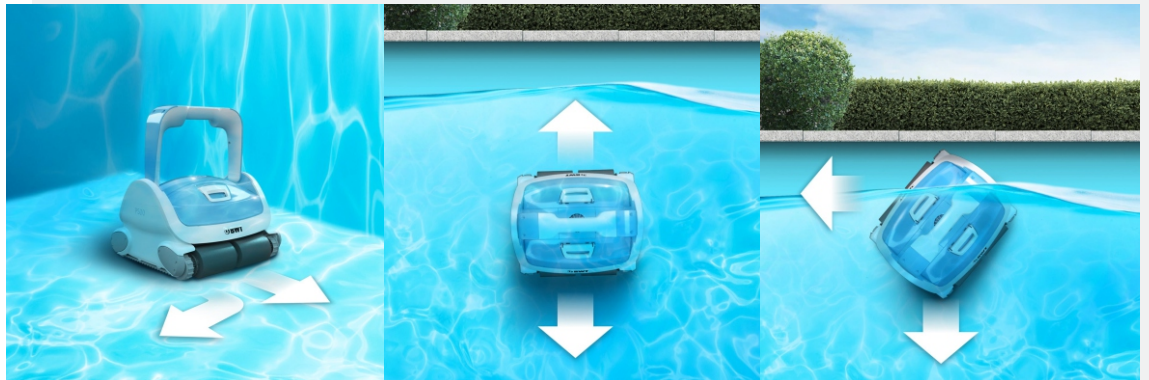

BWT P LINE 500

Havuz Büyüklüğü

Temizleme Tipi

Temizleme Döngü Süresi

Filtre tipi

Filtre erişimi

Tam filtre göstergesi

Fırça tipi

Ekstra fırça

Navigasyon sistemi

Jiroskop

Güç kaynağı

Güç tüketimi

Emiş gücü

Kablo uzunluğu

Dolaşma önleyici

Ayarlanabilir giriş

Boyutlar (E x B x Y)

Ağırlık

Depolama aksesuarı

Garanti

12 m uzunluğa kadar olan havuzlar için (herhangi bir şekil veya yüzey)

Zemin, duvarlar ve su hattı

2 saat

4D, aşırı ince mikrofiber, şeffaf filtre kapağı

Kolay Üst Erişim

Evet

4 adet PVA fırçası

Titreşimli PVC fırça

Akıllı Navigasyon

Evet

<29 Volt, SPS APP

< 150 Watt

19 m3/saat

18 m, birinci sınıf gri

Evet

Evet, Daha yüksek emiş gücü

39,1 x 43 x 23,4 cm

11 Kg

Premium taşıma arabası

3 yıl